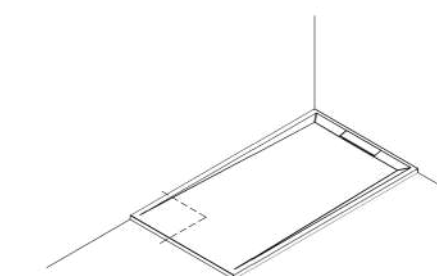

Width \ Length	80cm	90cm
80cm	AST030080080 80x80	-
90cm	AST030080090 80x90	AST030090090 90x90
100cm	AST030080100 80x100	AST030090100 90x100
120cm	AST030080120 80x120	AST030090120 90x120
140cm	AST030080140 80x140	AST030090140 90x140
160cm	AST030080160 80x160	AST030090160 90x160
170cm	AST030080170 80x170	AST030090170 90x170
180cm	-	AST030090180 90x180

THICKNESS: 31-33 mm

DRAIN  
FLOW RATE  
36 Ltr/min

TEXTURE  
MATT SMOOTH

SLIP RESISTANCE: CLASS B DIN51097-1992 |

AVAILABLE COLORS

LEGSET AVAILABLE

CUTTABLE

AST080 Range

Width \ Length	70cm	80cm	90cm
90cm	AST080070090 70x90	AST080080090 80x90	AST080090090 90x90
100cm	AST080070100 70x100	AST080080100 80x100	AST080090100 90x100
120cm	AST080070120 70x120	AST080080120 80x120	AST080090120 90x120
140cm	AST080070140 70x140	AST080080140 80x140	AST080090140 90x140
160cm	AST080070160 70x160	AST080080160 80x160	AST080090160 90x160
170cm	-	AST080080170 80x170	AST080090170 90x170
180cm	-	-	AST080090180 90x180